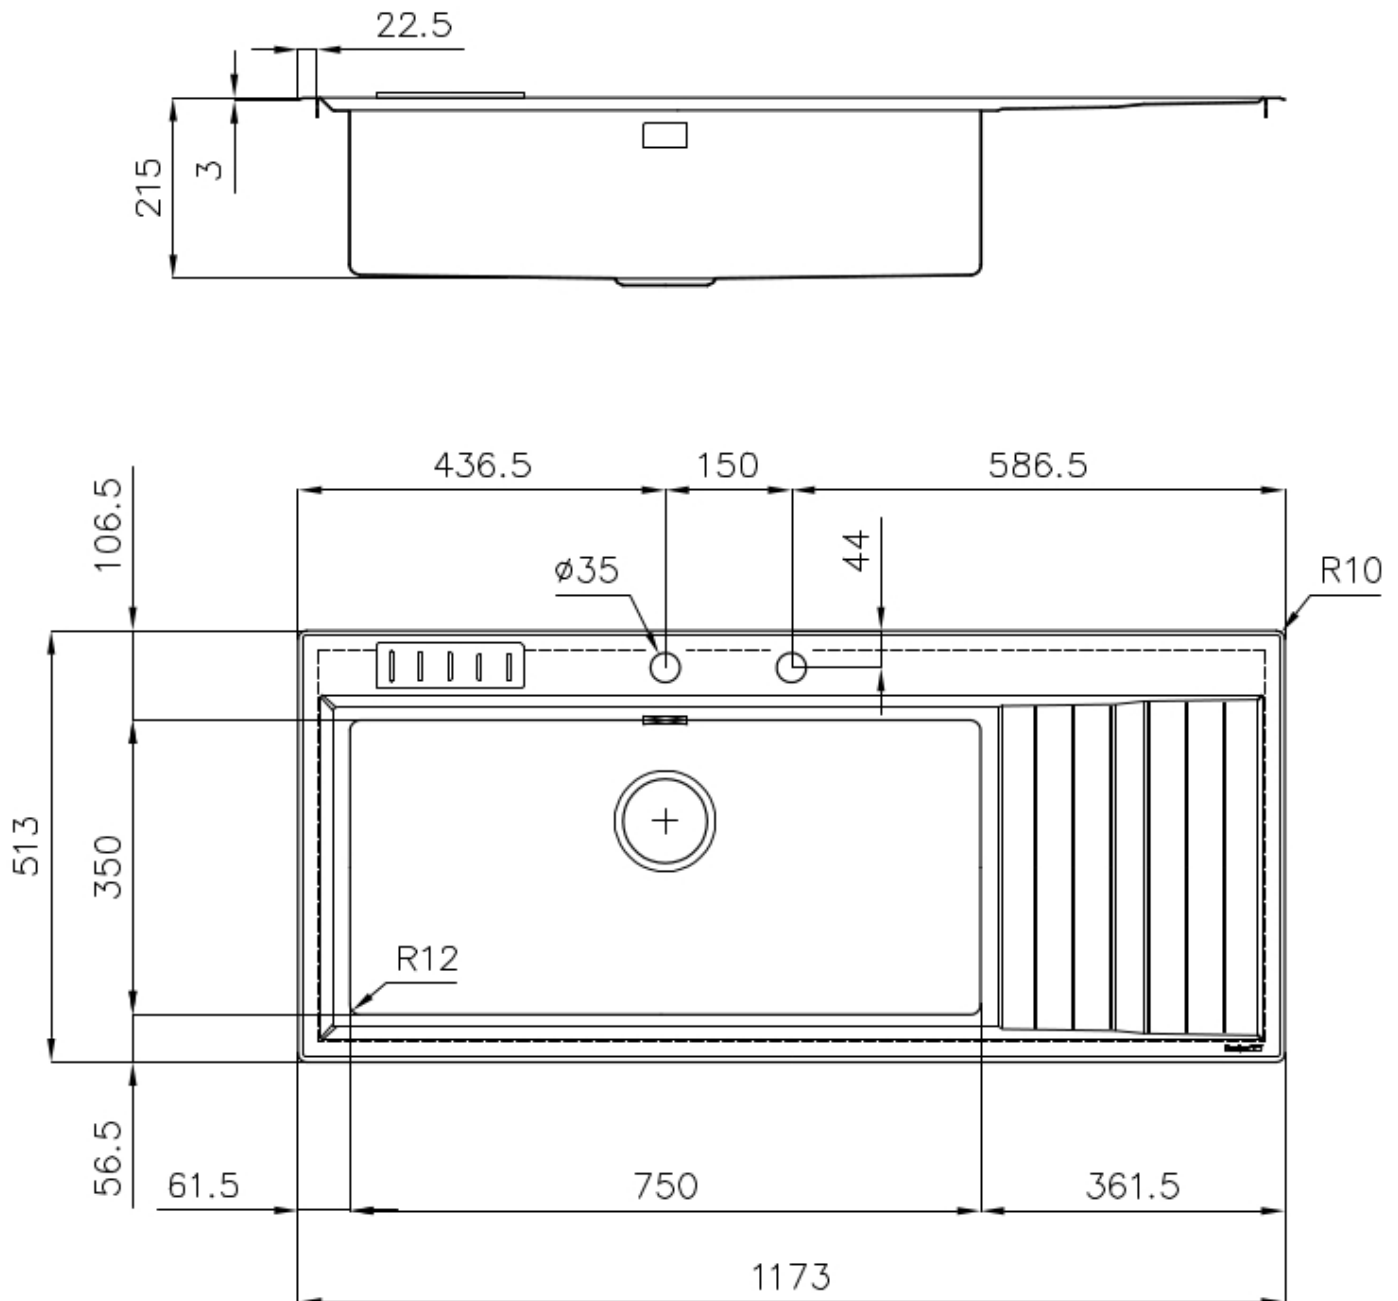

1 x Automatischer Abfluss 8407
113
1 x Messerhalterelement

TECHNISCHE DATEN